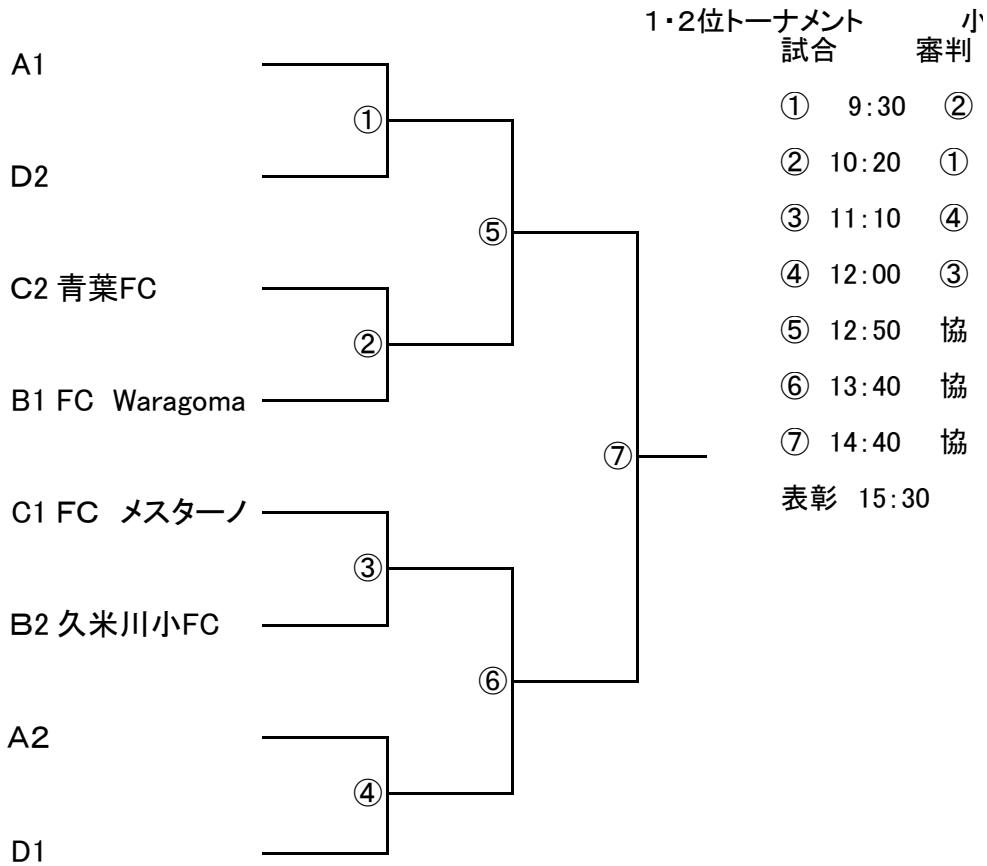

第23回 会長杯決勝トーナメント

3・4位 決勝

小

X		秋津		勝点	得失	順位
A3	☆☆☆					
C3 秋津SC		☆☆☆				
D4			☆☆☆			

Y				勝点	得失	順位
D3	☆☆☆					
B3 秋津SC		☆☆☆				
A4			☆☆☆			

X1

vs

Y1