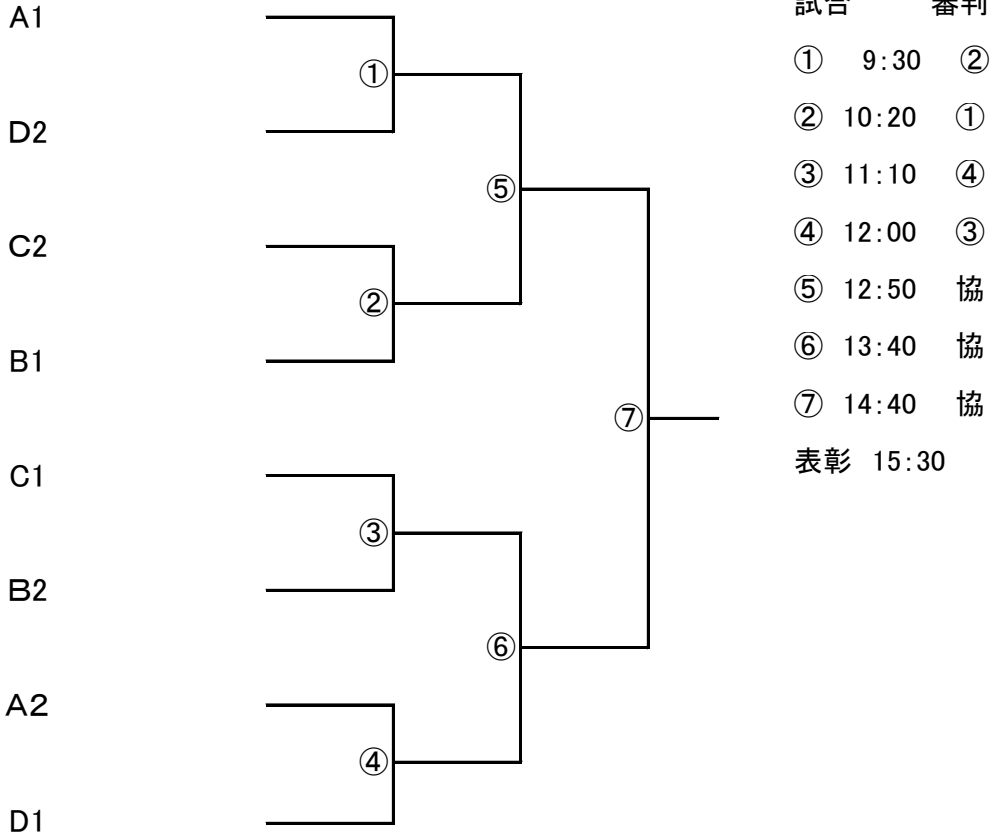

D 15日、富士見	富士見	サンデ	萩山	北山	勝点	得失	順位
11 富士見SS	☆☆☆	①10:00	③11:50	⑤13:40			
12 サンデーSC		☆☆☆	⑥14:30	④12:40			
13 萩山SA			☆☆☆	②10:50			
14 北山小SC				☆☆☆			

時程	試合	審判
	①	②
	②	①
	③	④
	④	③
	⑤	⑥
	⑥	⑤

# 第23回 会長杯決勝トーナメント

11月 26日(日)

1・2位トーナメント  
試合

小  
審判

11月26日(日)

3・4位 決勝

小

X				勝点	得失	順位
A3	☆☆☆					
C3		☆☆☆				
D4			☆☆☆			