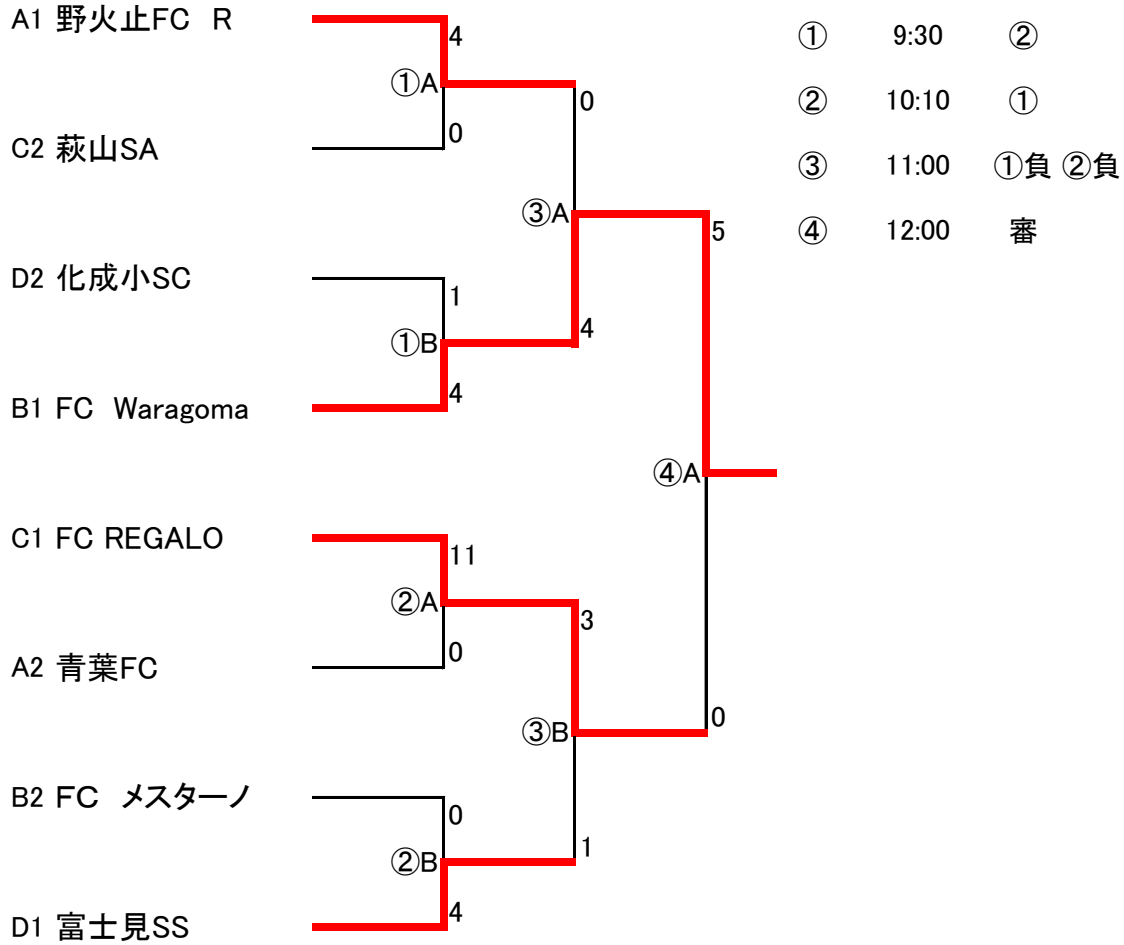

東萩山		Aコート			審判	Bコート			審判
①	9:30	北・岱	VS	萩山	サンデ	富士見	VS	化成	REGA
②	10:20	北・岱	VS	REGA	化成	富士見	VS	サンデ	萩山
③	11:10	萩山	VS	REGA	富士見	化成	VS	サンデ	北・岱

第7回 チャイルドカップ決勝トーナメント

11月12日、経産省 8:30~コート作り

1・2位トーナメント

11月12日、回田PM1:00~ 10分ハーフ