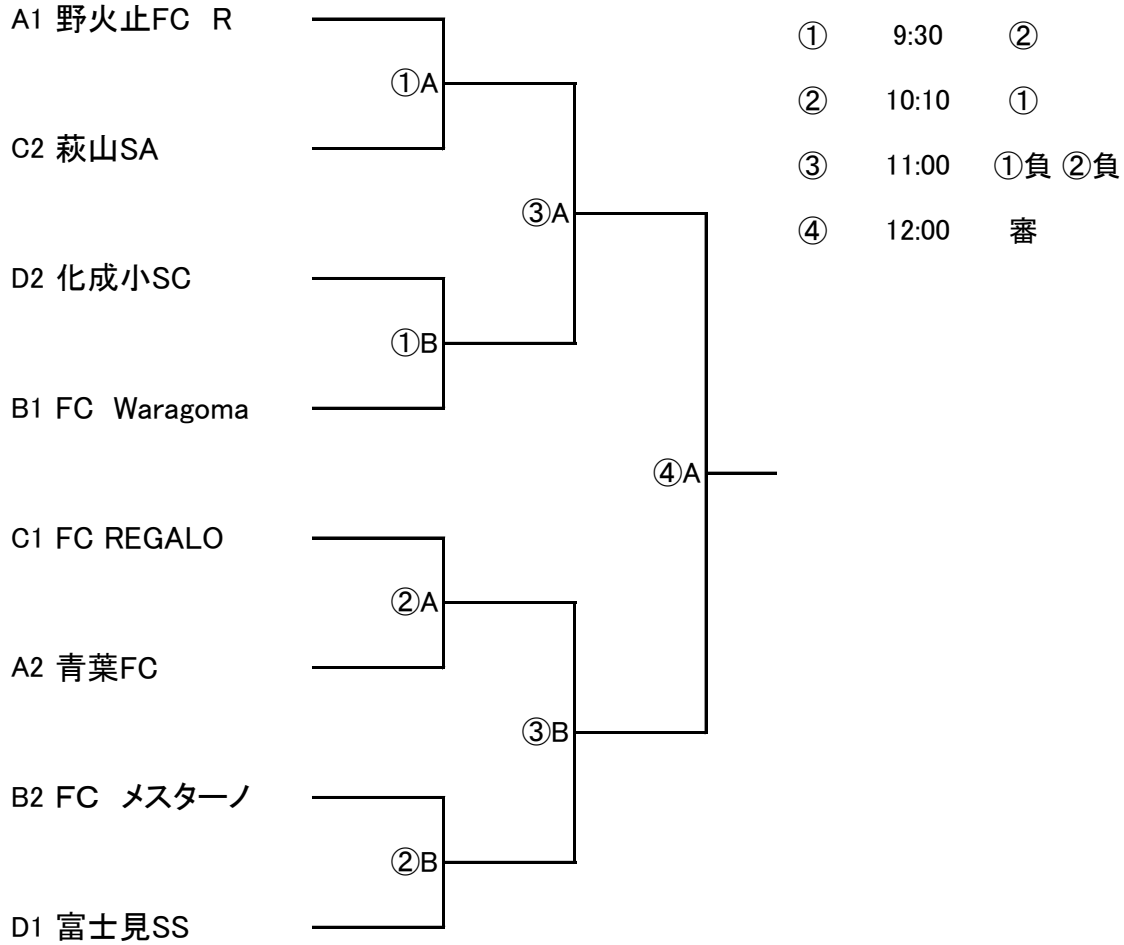

D 1日、東萩山	富士見	化成	サンデ	勝点	得失	順位
11 富士見SS	☆☆☆	1-1	6-1	4	5	1
12 化成小SC	1-1	☆☆☆	2-2	2	0	2
13 サンデーSC	1-6	2-2	☆☆☆	1	-5	3

久米川		Aコート			審判	Bコート			審判
①	9:30	秋津	VS	久米川	①B	青葉	VS	野火R	①B
②	10:10	メスタ	VS	野火B	Wara		VS		
③	10:50	秋津	VS	青葉	③B	久米川	VS	野火R	③A
④	11:30	メスタ	VS	Wara	野火R		VS		
⑤	12:10	秋津	VS	野火R	⑤B	久米川	VS	青葉	⑤A
⑥	12:50	野火B	VS	Wara	メスタ		VS		

東萩山		Aコート			審判	Bコート			審判
①	9:30	北・岱	VS	萩山	サンデ	富士見	VS	化成	REGA
②	10:20	北・岱	VS	REGA	化成	富士見	VS	サンデ	萩山
③	11:10	萩山	VS	REGA	富士見	化成	VS	サンデ	北・岱

第7回 チャイルドカップ決勝トーナメント

11月12日、経産省 8:30~コート作り

1・2位トーナメント

11月12日、回田PM1:00~ 10分ハーフ