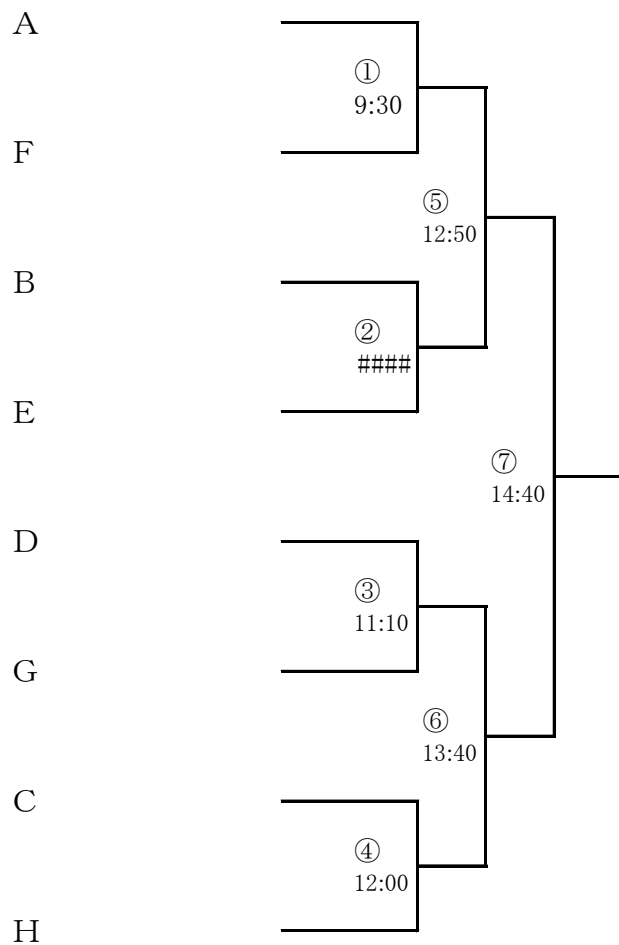

F ブロック	関前	高島平	Wara	勝点	得失	順位
1 関前SC	☆☆☆	②10:50	④12:30			
2 高島平SC		☆☆☆	⑥14:10			
3 FC Waragoma			☆☆☆			

第26回ニコニコ杯少年サッカー大会決勝組み合わせ

2017年10月12日

第1日目 順位トーナメント

3位パート

会場 11月05日、八坂小

会場予選リーグの結果を踏まえて決定します。

2位パート