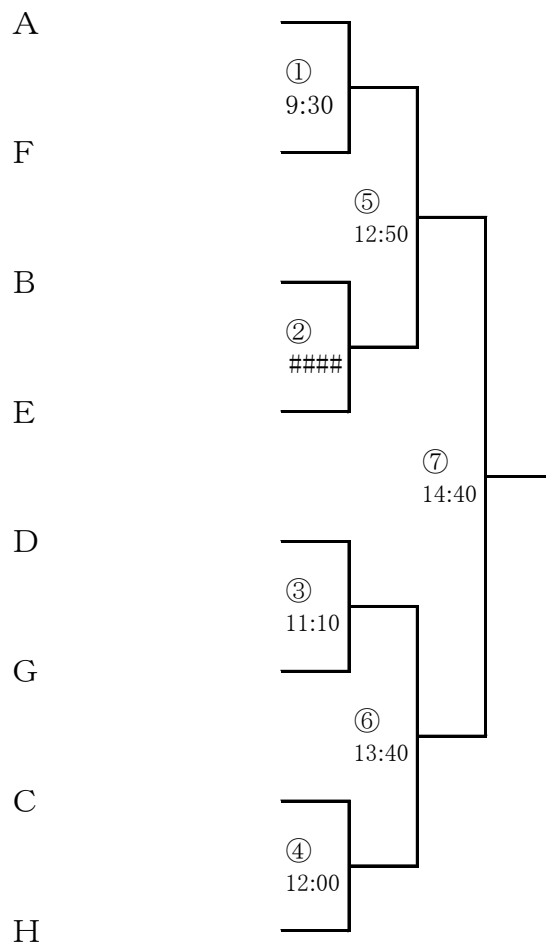

2位パート

会場 11月05日、経産省GB