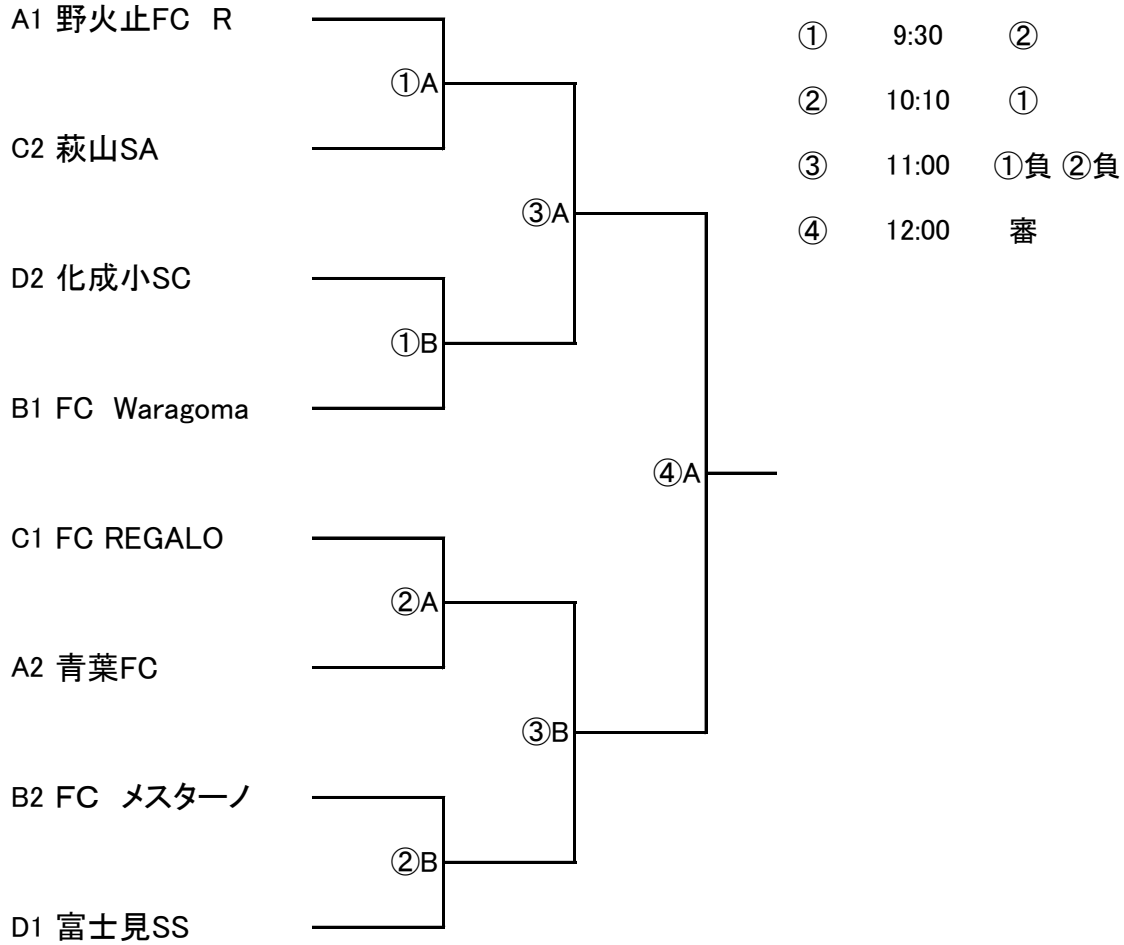

D 1日、東萩山	富士見	化成	サンデ	勝点	得失	順位
11 富士見SS	☆☆☆	1-1	6-1	4	5	1
12 化成小SC	1-1	☆☆☆	2-2	2	0	2
13 サンデーSC	1-6	2-2	☆☆☆	1	-5	3

久米川		Aコート			審判	Bコート			審判
①	9:30	秋津	VS	久米川	①B	青葉	VS	野火R	①B
②	10:10	メスタ	VS	野火B	Wara		VS		
③	10:50	秋津	VS	青葉	③B	久米川	VS	野火R	③A
④	11:30	メスタ	VS	Wara	野火R		VS		
⑤	12:10	秋津	VS	野火R	⑤B	久米川	VS	青葉	⑤A
⑥	12:50	野火B	VS	Wara	メスタ		VS		

東萩山		Aコート			審判	Bコート			審判
①	9:30	北・岱	VS	萩山	サンデ	富士見	VS	化成	REGA
②	10:20	北・岱	VS	REGA	化成	富士見	VS	サンデ	萩山
③	11:10	萩山	VS	REGA	富士見	化成	VS	サンデ	北・岱

第7回 チャイルドカップ決勝トーナメント

15日、大岱小

1・2位トーナメント

15日、大岱小 3・4位リーグ 10分ハーフ

	久米川	野火B	北・大	サンデ	秋津	勝点	得失	順位
A3 久米川小FC	☆☆☆	①B	④B	③B	②B			
B3 野火止FC B		☆☆☆	③A	⑤A	④A			
C3 北山・大岱			☆☆☆	②A	⑤B			
D3 サンデーSC				☆☆☆	①A			
A4 秋津SC					☆☆☆			