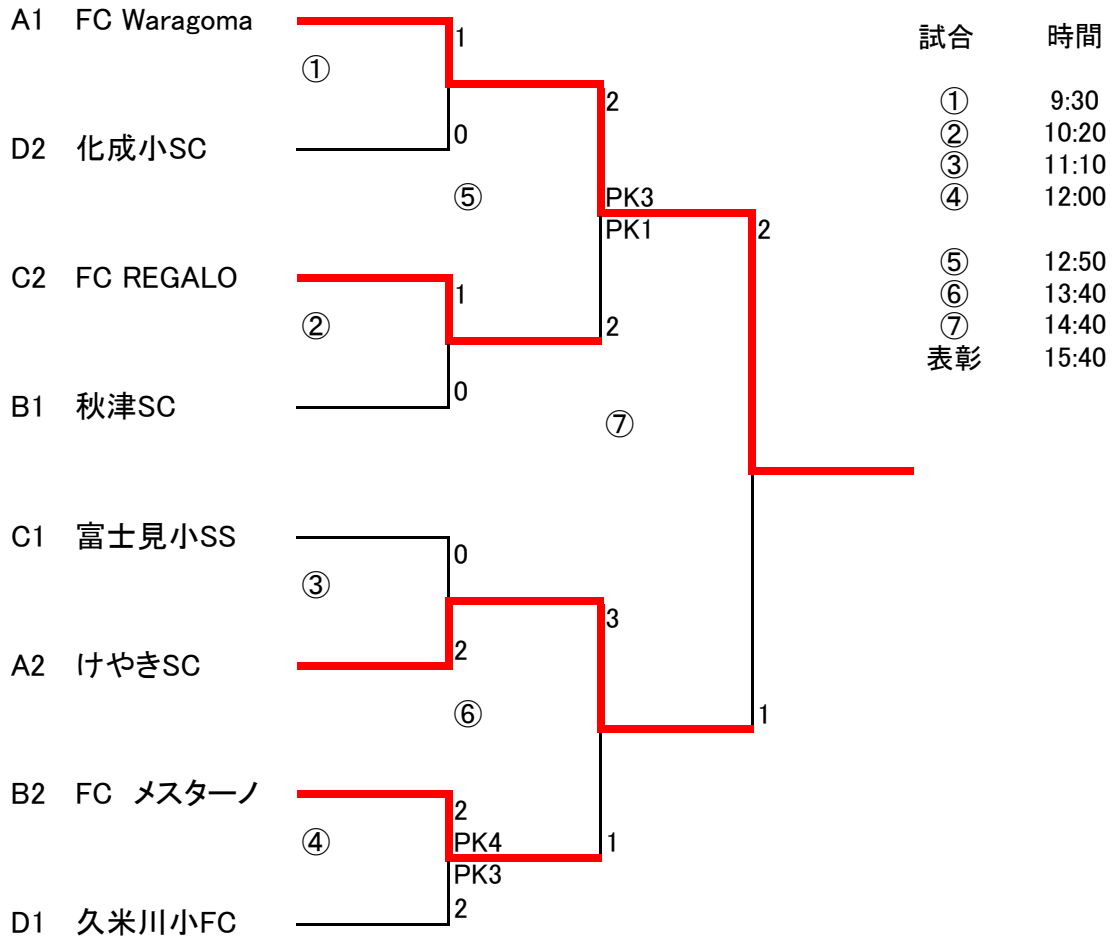

第20回 会長杯少年サッカー大会(6年生)

9月28日、青葉、久米川東、野火止 予選

10月19日、秋津東、富士見、南台 決勝

11月2日、八坂、大岱、北山

A	28日、久米川東	Wara	けやき	北山	勝点	得失	順位
	FC Waragoma	☆☆☆	2-1	3-1	6	3	1
	けやきSC	1-2	☆☆☆	10-1	3	8	2
	北山小SC	1-3	1-10	☆☆☆	0	-11	3

B	28日、久米川東	マスターノ	秋津	大岱	勝点	得失	順位
	FC マスターノ	☆☆☆	0-0	2-1	4	1	2
	秋津SC	0-0	☆☆☆	5-2	4	3	1
	大岱SC	1-2	2-5	☆☆☆	0	-4	3

C	4日、八坂	富士見	サンデW	REGALO	勝点	得失	順位
	富士見小SS	☆☆☆	6-0	9-1	6	14	1
	サンデーSCW	0-6	☆☆☆	1-2	0	-7	3
	FC REGALO	1-9	2-1	☆☆☆	3	-7	2

D	28日、野火止	久米川	野火止	化成	サンデB	勝点	得失	順位
1	久米川小FC	☆☆☆	2-1	1-0	1-1	7	2	1
2	野火止FC	1-2	☆☆☆	0-1	0-1	0	-3	4
3	化成小SC	0-1	1-0	☆☆☆	1-0	6	1	2
4	サンデーSCB	1-1	1-0	0-1	☆☆☆	4	0	3

第20回 会長杯決勝(6年生)

19日、秋津東 2台

19日、富士見小 1台

D 19日、富士見	北山	サンデB	大岱	サンデW	野火止	勝点
A3 北山小SC	☆☆☆	0-4	1-0	0-0	0-2	4
D3 サンデーSCB	4-0	☆☆☆	3-0	3-1	0-1	9
B3 大岱SC	0-1	0-3	☆☆☆	2-1	0-2	3
C3 サンデーSCW	0-0	1-3	1-2	☆☆☆	2-0	4
D4 野火止FC	2-0	1-0	2-0	0-2	☆☆☆	9