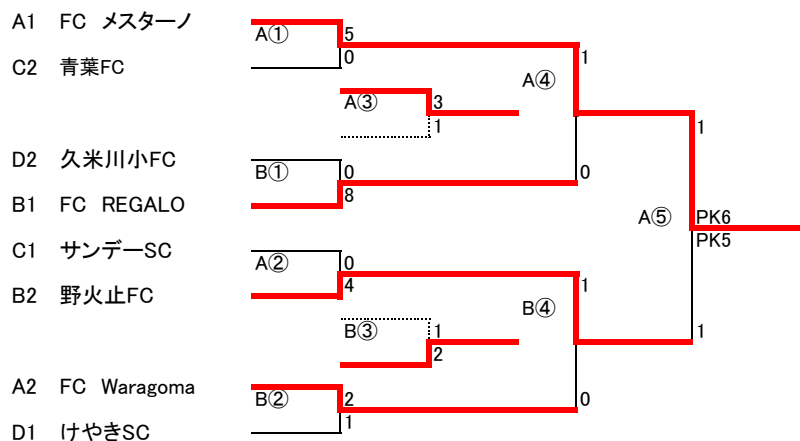

総得

D	東萩山 (青葉)	清心	化成	久米川	けやき	勝点	得失	順位
10	清心SC	☆☆☆	2-0	0-1	1-4	3	-2	3
11	化成小SC	0-2	☆☆☆	0-0	0-10	1	-12	4
12	久米川小FC	1-0	0-0	☆☆☆	1-3	4	-1	2
13	けやきSC	4-1	10-0	3-1	☆☆☆	9	15	1

時程	東萩Aコート		審判	東萩Bコート		審判
① 9:30~	10	11	7	12	13	8
② 10:00~	7	8	10			
③ 10:40~	10	12	8	11	13	9
④ 11:10~	7	9	12			
⑤ 11:50~	10	13	9	11	12	7
⑥ 12:20~	8	9	13			

時程	回田Aコート		審判	回田Bコート		審判
① 9:30~	1	2	6	4	5	3
② 10:20~	1	3	5	4	6	2
③ 11:10~	2	3	4	5	6	1
④						
⑤						
⑥						

第4回 チャイルドカップ大会 決勝(2年生)

11月30日、青葉小

時程	Aコート		審判	Bコート		審判
① 9:30~	A1	C2	A(2)	D2	B1	B(2)
② 10:10~	C1	B2	A(1)	A2	D1	B(1)
③ 11:00~	A(1)負	B(1)負	A(4)	A(2)負	B(2)負	B(4)
④ 11:40~	A(1)勝	B(1)勝	部	A(2)勝	B(2)勝	部
⑤ 12:30~	A(4)勝	B(4)勝	部			