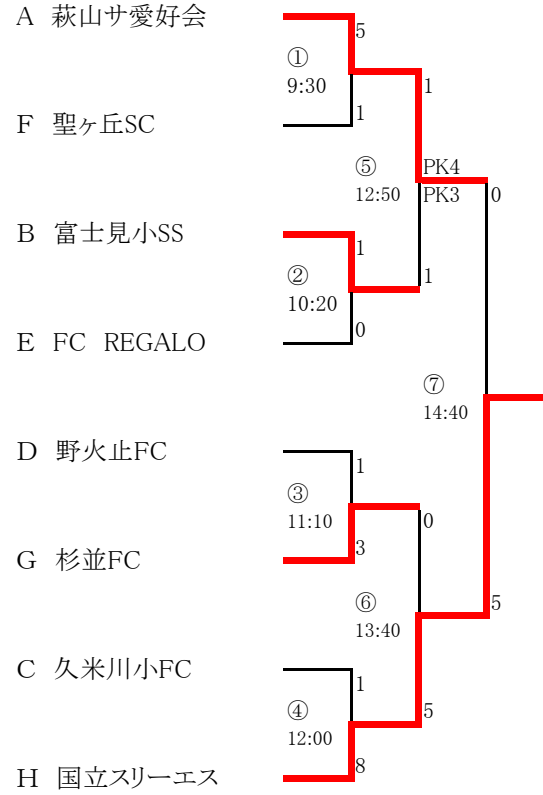

F ブロック	サンデ	北山	聖ヶ丘	勝点	得失	順位
1 サンデSC	☆☆☆	5-0	2-0	6	7	1
2 北山小SC *	0-5	☆☆☆	0-5	0	-10	3
3 聖ヶ丘SC	0-2	5-0	☆☆☆	3	3	2

第23回ニコニコ杯少年サッカー大会決勝組み合わせ

第1日目 順位トーナメント

3位パート
会場 11月3日、回田小

萩山小が フレンドリー会場に決まりました。

2位パート
会場 11月3日、久米川小

1位パート
会場 11月3日、東萩山小