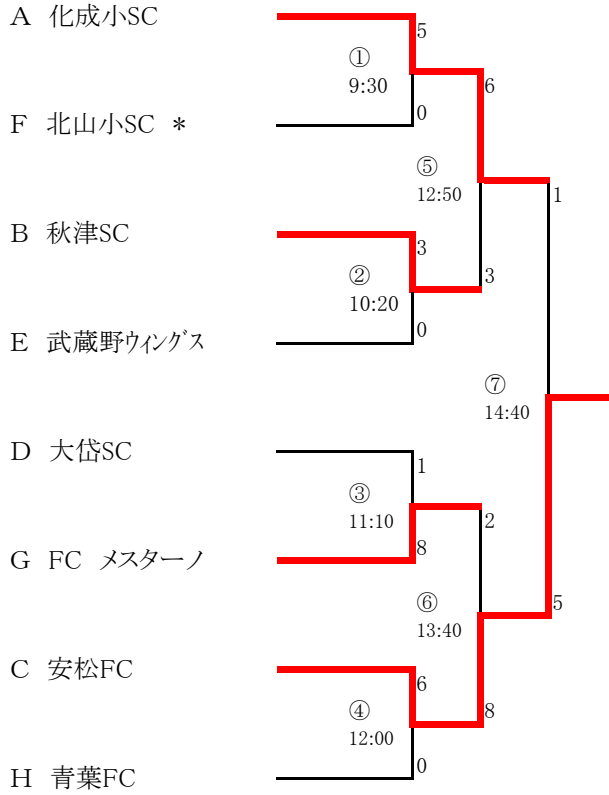

D ブロック	野火止	大岱	立9	勝点	得失	順位
1 野火止FC	☆☆☆	10-0	3-6	3	7	2
2 大岱SC	0-10	☆☆☆	0-9	0	-19	3
3 立川九小SC	6-3	9-0	☆☆☆	6	12	1

会場 E・F 11月 2日、八坂小

E ブロック	REGALO	サウス	武蔵野	勝点	得失	順位
1 FC REGALO	☆☆☆	1-1	9-1	4	8	2
2 サウスユーベFC	1-1	☆☆☆	9-0	4	9	1
3 武蔵野ウイングス	1-9	0-9	☆☆☆	0	17	3

F ブロック	サンデ	北山	聖ヶ丘	勝点	得失	順位
1 サンデSC	☆☆☆	5-0	2-0	6	7	1
2 北山小SC *	0-5	☆☆☆	0-5	0	-10	3
3 聖ヶ丘SC	0-2	5-0	☆☆☆	3	3	2

第23回ニコニコ杯少年サッカー大会決勝組み合わせ

第1日目 順位トーナメント

3位パート
会場 11月3日、回田小

萩山小が フレンドリー会場に決まりました。

2位パート
会場 11月3日、久米川小

1位パート
会場 11月3日、東萩山小