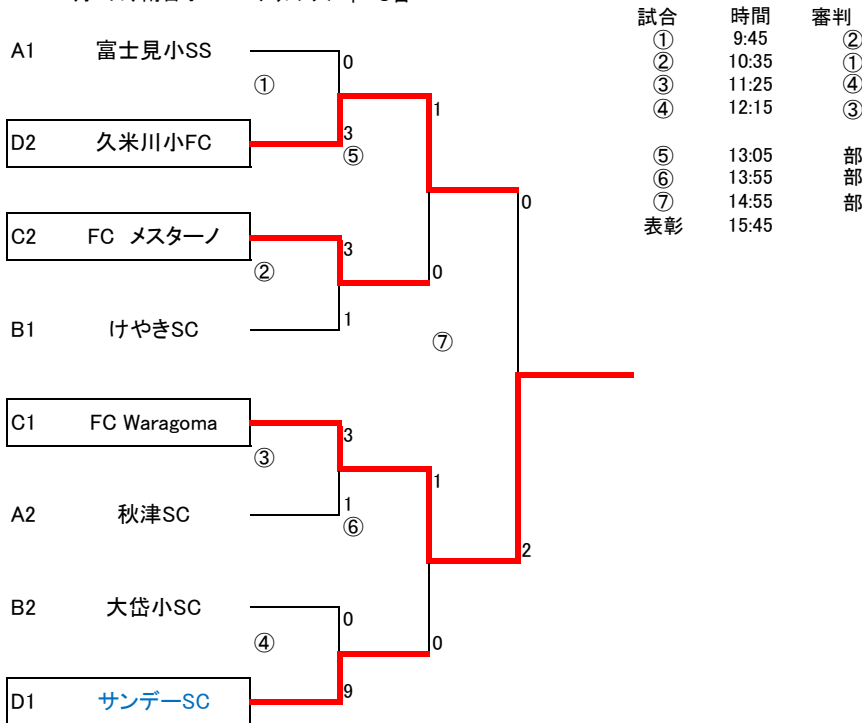

第20回 サマーカップ大会(5年生)

5月26日、回田・萩山・秋津東
 6月2日、八坂・大岱・北山
 6月9日、南台・久米川東

A	26日、秋津東(北)	富士見	秋津	北山	青葉	勝点	得失	順位
1	富士見小SS	☆☆☆	1-1	4-1	20-0	7	23	1
2	秋津SC	1-1	☆☆☆	4-2	7-0	7	9	2
3	北山小SC	1-4	2-4	☆☆☆	9-0	3	4	3
4	青葉FC	0-20	0-7	0-9	☆☆☆	0	-36	4

B	26日、萩山	萩山	大岱	けやき	勝点	得失	順位
5	萩山サ愛好会	☆☆☆	1-5	0-8	0	-12	3
6	大岱SC	5-1	☆☆☆	0-5	3	-1	2
7	けやきSC	8-0	5-0	☆☆☆	6	13	1

C	2日、八坂	Wara	マスターノ	野火止	勝点	得失	順位
8	FC Waragoma	☆☆☆	4-2	3-0	6	5	1
9	FC マスターノ	2-4	☆☆☆	2-1	3	-1	2
10	野火止FC	0-3	1-2	☆☆☆	0	-4	3

D	26日、萩山(八)	化成	サンデー	久米川	勝点	得失	順位
11	化成小SC	☆☆☆	1-4	0-3	0	-6	3
12	サンデーSC	4-1	☆☆☆	3-0	6	6	1
13	久米川小FC	3-0	0-3	☆☆☆	3	0	2

第20回 サマーカップ 決勝 (5年生)

6月9日、南台小 9:00グラウンド入 車 3台

6月9日、久米川東 15分ハーフ スパイク禁止です 車 2台

X	北山	萩山	野火	化成	青葉	勝点	得失	順位
A3	北山小SC	☆☆☆	6-0	2-1	0-5	13-0	9	15
B3	萩山サ愛好会	0-6	☆☆☆	0-2	0-11	2-0	3	-17
C3	野火止FC	1-2	2-0	☆☆☆	0-3	6-0	6	4
D3	化成小SC	5-0	11-0	3-0	☆☆☆	9-0	12	28
A4	青葉FC	0-13	0-2	0-6	0-9	☆☆☆	0	-30