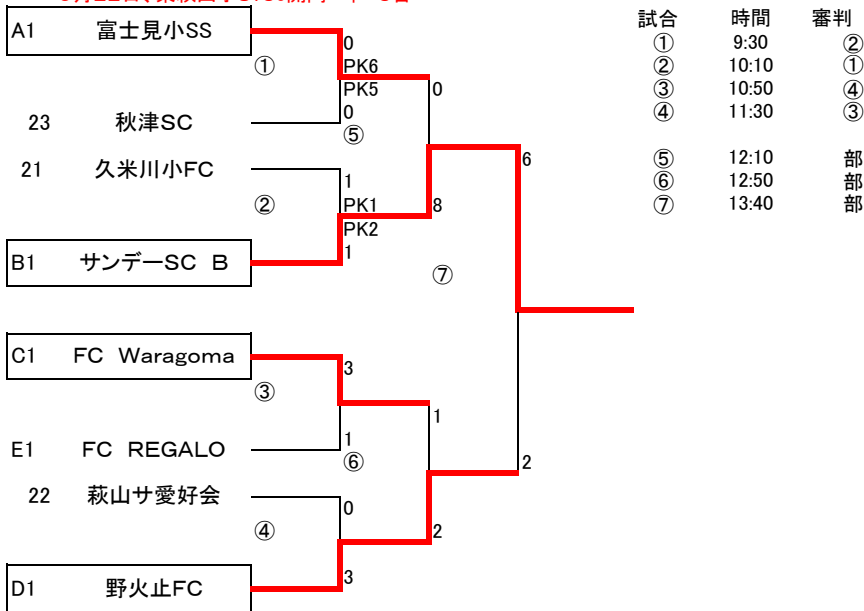

B 南台(富士見)							24	
順位	対戦相手	結果	勝点	得失	順位			
4	FCマスターノ	☆☆☆	5-1	0-11	3	-7		2
5	化成小SC	1-5	☆☆☆	0-4	0	-8		3
6	サンデーSC B	11-0	4-0	☆☆☆	6	15	1	

C 大岱(秋津)							22	
順位	対戦相手	結果	勝点	得失	順位			
7	FCWaragoma	☆☆☆	3-1	10-0	6	12		1
8	萩山サ愛好会	1-3	☆☆☆	6-0	3	4		2
9	サンデーSC W	0-10	0-6	☆☆☆	0	-16	3	

富士見小・秋津小 車は2台に制限します。他は3台です。
 審判は、相互にするか 試合をしていないチームをお願いします。

第20回 ワンパク大会 決勝 (3年生)

9月22日、東萩山小8:30開門 車 3台

9月22日、久米川東、8:30開門 Yのみ、10分ハーフ 車 2台

X							
順位	対戦相手	結果	勝点	得失	順位		
24	FC マスターノ	☆☆☆	5-1	6-1	6	9	1
A3	青葉FC	1-5	☆☆☆	4-3	3	-3	2
B3	化成小SC	1-6	3-4	☆☆☆	0	-5	3