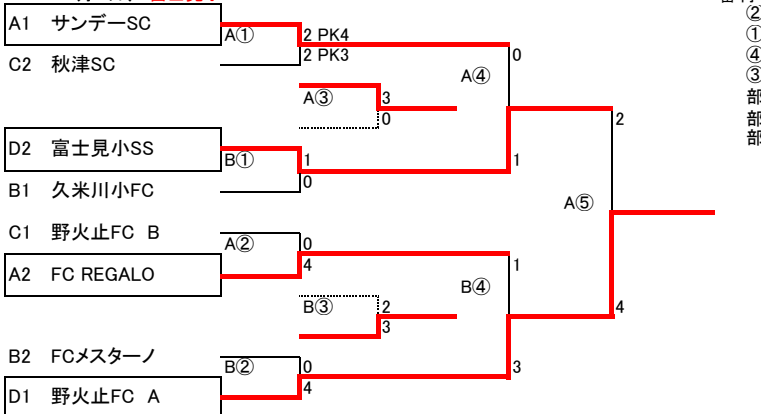

第3回 チャイルドカップ大会(2年生)

チャ 11月24日、回田・東萩山 40m×50m
チャ 12月1日、富士見・青葉
テビ 12月15日、久米川・野火止 30m×40m

A	東萩山	化成	サンデー	REGALO	萩山	勝点	得失	順位
1	化成小SC	☆☆☆	2-6	1-4	0-1	4	0	-8
2	サンデーSC	6-2	☆☆☆	2-1	5-1	9	9	1
3	FC REGALO	4-1	1-2	☆☆☆	12-0	6	14	2
4	萩山サ愛好会	1-0	1-5	0-12	☆☆☆	3	-15	3

B	回田	久米川	マスターノ	青葉	勝点	得失	順位
5	久米川小FC	☆☆☆	2-1	0-0	4	1	1
6	FCマスターノ	1-2	☆☆☆	3-0	3	2	2
7	青葉FC	0-0	0-3	☆☆☆	1	-3	3

C	回田	野火B	秋津	大岱	勝点	得失	順位
8	野火止B	☆☆☆	4-1	5-0	6	8	1
9	秋津SC	1-4	☆☆☆	5-1	3	1	2
10	大岱SC	0-5	1-5	☆☆☆	0	-9	3

D	東萩山	富士見	Wara	けやき	野火A	勝点	得失	順位
11	富士見小SS	☆☆☆	4-2	3-0	0-4	6	1	2
12	FC Waragoma	2-4	☆☆☆	0-0	2-5	1	-5	3
13	けやきSC	0-3	0-0	☆☆☆	0-8	1	-11	4
14	野火止A	4-0	5-2	8-0	☆☆☆	9	15	1

時程	Aコート		審判		Bコート		審判	
① 9:30~	1	2	11	14	3	4	12	13
② 10:10~	11	12	1	2	13	14	3	4
③ 10:50~	1	3	11	12	2	4	13	14
④ 11:30~	11	13	1	3	12	14	2	4
⑤ 12:10~	1	4	11	13	2	3	12	14
⑥ 12:50~	11	14	1	4	12	13	2	3

時程	回田		審判	
① 9:30~	5	6	8	9
② 10:10~	8	9	5	6
③ 10:50~	5	7	8	10
④ 11:30~	8	10	5	7
⑤ 12:10~	6	7	9	10
⑥ 12:50~	9	10	6	7

第3回 チャイルドカップ大会 決勝(2年生)

12月1日、富士見小

審判
②
①
④
③
部
部
部

時程	Aコート		審判		Bコート		審判	
① 10:00~	A1	C2	A(2)	D2	B1	B(2)		
② 10:40~	C1	A2	A(1)	B2	D1	B(1)		
③ 11:30~	A(1)負	B(1)負	A(4)	A(2)負	B(2)負	B(4)		
④ 12:10~	A(1)勝	B(1)勝	部	A(2)勝	B(2)勝	部		
⑤ 13:00~	A(4)勝	B(4)勝	部					

12月1日、青葉小

X	萩山	青葉	けやき	勝点	得失	順位
A3	萩山サ愛好会	☆☆☆	0-1	0-1	0	-2
B3	青葉FC	1-0	☆☆☆	0-0	4	1
D4	けやきSC	1-0	0-0	☆☆☆	4	1

抽選

Y	化成	大岱	Wara	勝点	得失	順位
A4	化成小SC	☆☆☆	1-1	3-5	1	-2
C3	大岱SC	1-1	☆☆☆	0-4	1	-4
D3	FC Waragoma	5-3	4-0	☆☆☆	6	6

時程	Aコート		審判		Bコート		審判	
① 9:30~	A3	B3	D4	A4	C3	D3		
② 10:20~	A3	D4	B3	A4	D3	C3		
③ 11:10~	B3	D4	A3	C3	D3	A4		
X3	萩山サ愛好会	0-2	大岱SC	Y3				
X2	青葉FC	2-4	化成小SC	Y2				
X1	けやきSC	0-5	FCWaragoma	Y1