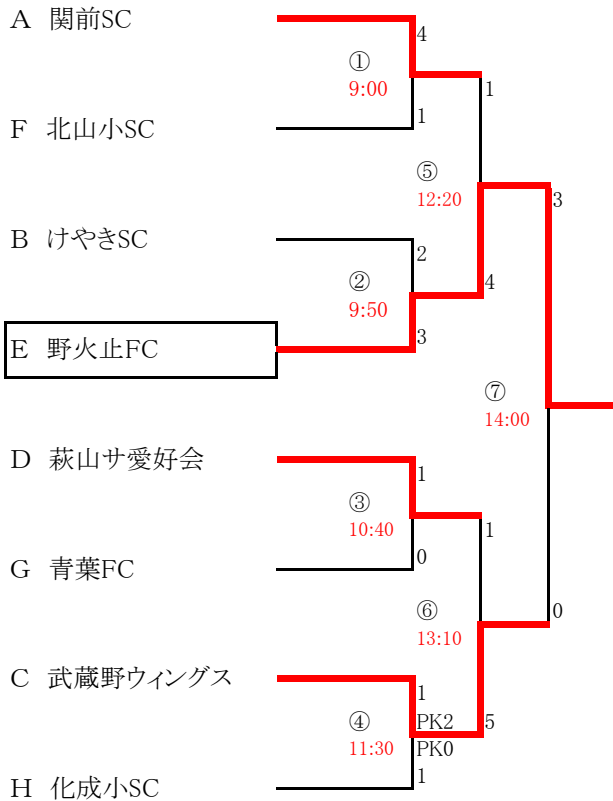

F ブロック	久米川	北山	練馬	勝点	得失	順位
1 久米川小FC	☆☆☆	3-1	3-5	3	0	2
2 北山小SC	1-3	☆☆☆	1-6	0	-7	3
3 練馬FC	5-3	6-1	☆☆☆	6	7	1

第22回ニコニコ杯少年サッカー大会決勝組み合わせ

2013年11月4日

第1日目 順位トーナメント

3位パート

会場 11月4日、大岱小

会場確保できなかったため、フレンドリーはありません。

2位パート

会場 11月4日、久米川小

1位パート

会場 11月4日、八坂小