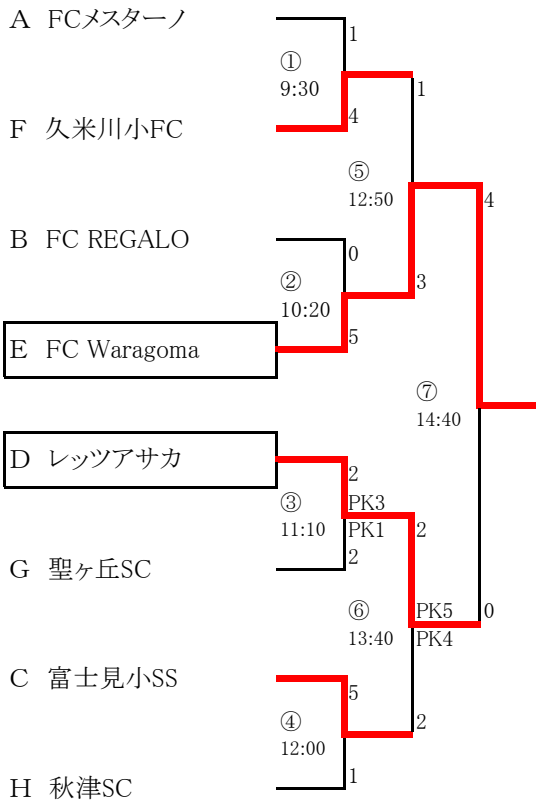

F ブロック	久米川	北山	練馬	勝点	得失	順位
1 久米川小FC	☆☆☆	3-1	3-5	3	0	2
2 北山小SC	1-3	☆☆☆	1-6	0	-7	3
3 練馬FC	5-3	6-1	☆☆☆	6	7	1

第22回ニコニコ杯少年サッカー大会決勝組み合わせ

2013年11月4日

第1日目 順位トーナメント

3位パート

会場 11月4日、大岱小

会場確保できなかったため、フレンドリーはありません。

2位パート

会場 11月4日、久米川小

1位パート

会場 11月4日、八坂小